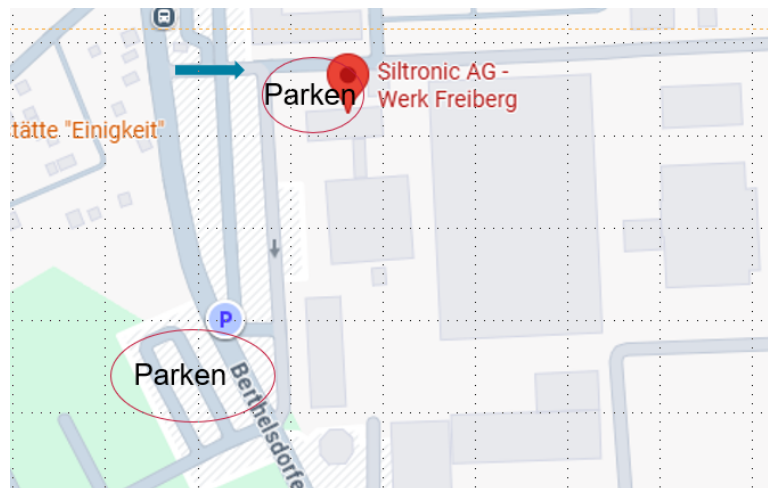

Herzlich Willkommen bei Siltronic AG am Standort in Freiberg

Adresse: Siltronic AG
Werk Freiberg
Berthelsdorfer Str. 113
09599 Freiberg

Parkmöglichkeiten:

Der Standort Freiberg bietet mehrere Parkmöglichkeiten.

Außerhalb der Schrankenanlage finden Sie einen Besucherparkplatz direkt westlich unseres Hauptgebäudes LP9001. Zwei weitere Parkplätze für Kurzzeitparkende stehen direkt vor dem Hauptgebäude zur Verfügung. Bitte melden Sie sich bei unserem Wachschutz am Eingang zum Werksgelände an. Dort erhalten Sie einen Parkschein, der Sie zum Parken auf diesen Parkplätzen berechtigt.

Weitere Parkmöglichkeiten gibt es gegenüber des Werksgeländes in stadtauswärtiger Richtung rechts auf einem unbefestigten Parkplatz. Dort benötigen Sie keine gesonderte Parkgenehmigung.

Ein Fahrradständer und ein Motorradstellplatz befinden sich hinter der Schranke zum Hauptparkplatz P1 links.

Besuchermanmeldung:

Besucher erhalten an der Rezeption im Foyer des Hauptgebäudes (LP9001) nach Vorlage des Personalausweises oder des Führerscheins einen Werksausweis mit entsprechender Zutrittsberechtigung. Der Besuch muss vorab über die Siltronic-Kontaktperson bis 5 Tage vor dem Besuch angemeldet sein. Die Kontaktperson holt sie im Foyer ab. Ein eigenständiges Betreten des Werksgeländes ist nicht gestattet.